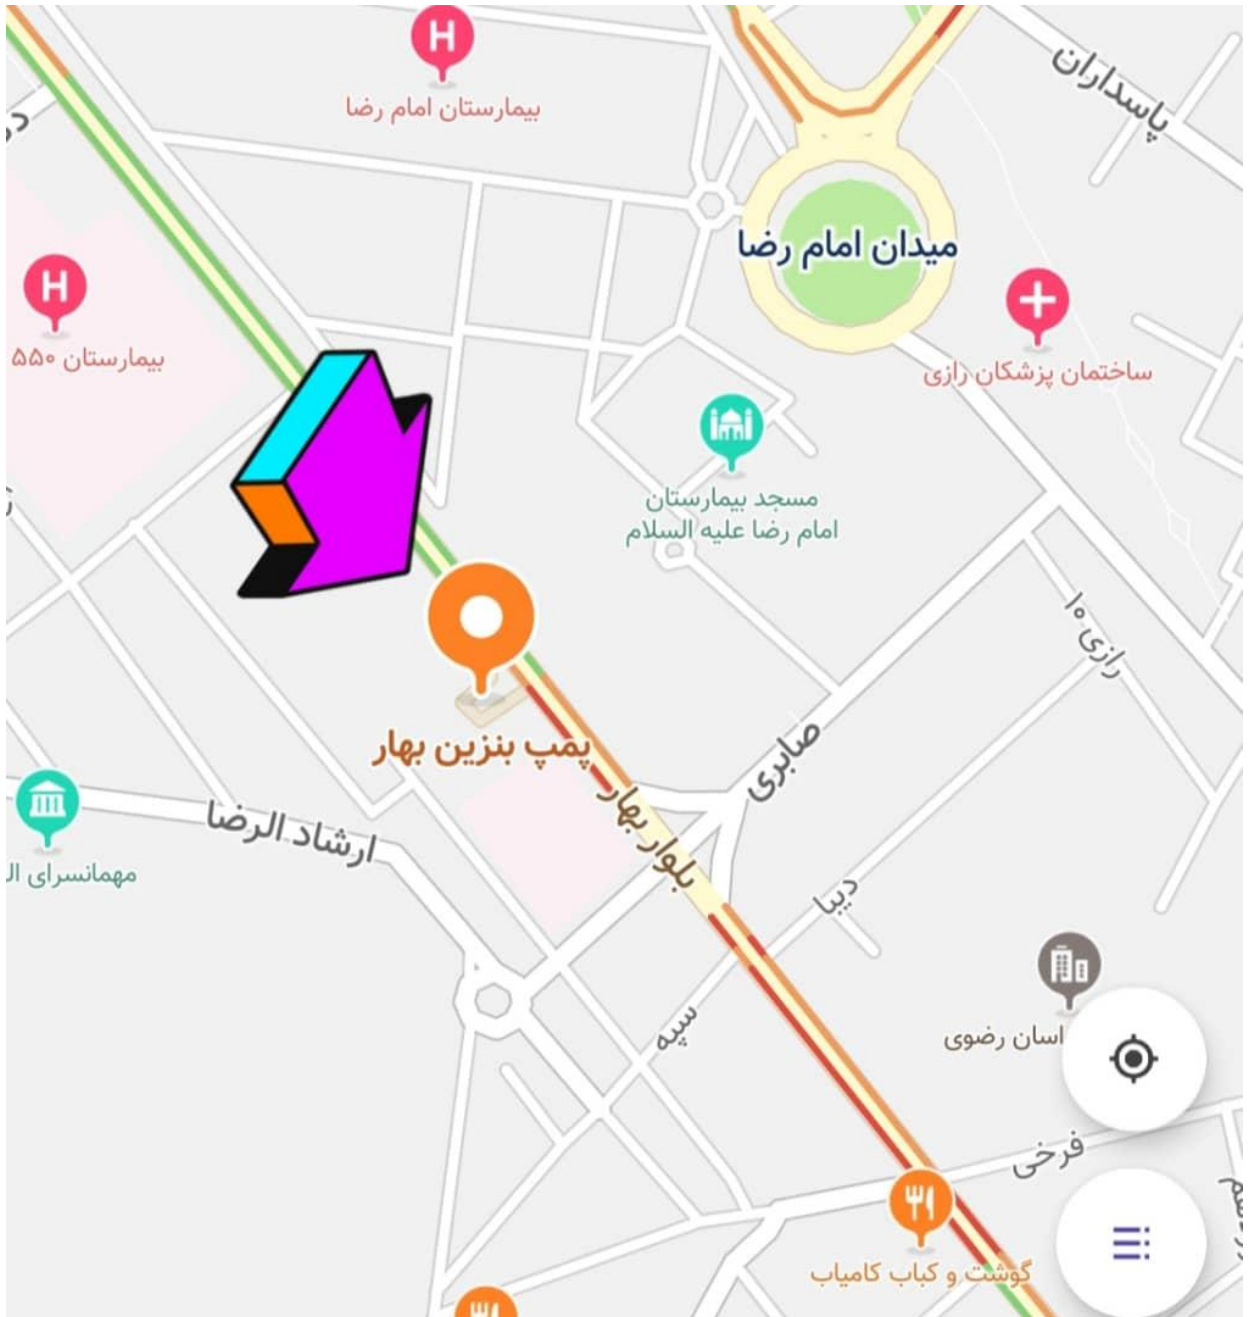

آژانس تبلیغاتی نشان نوین
FULL SERVICE ADVERTISING AGENCY