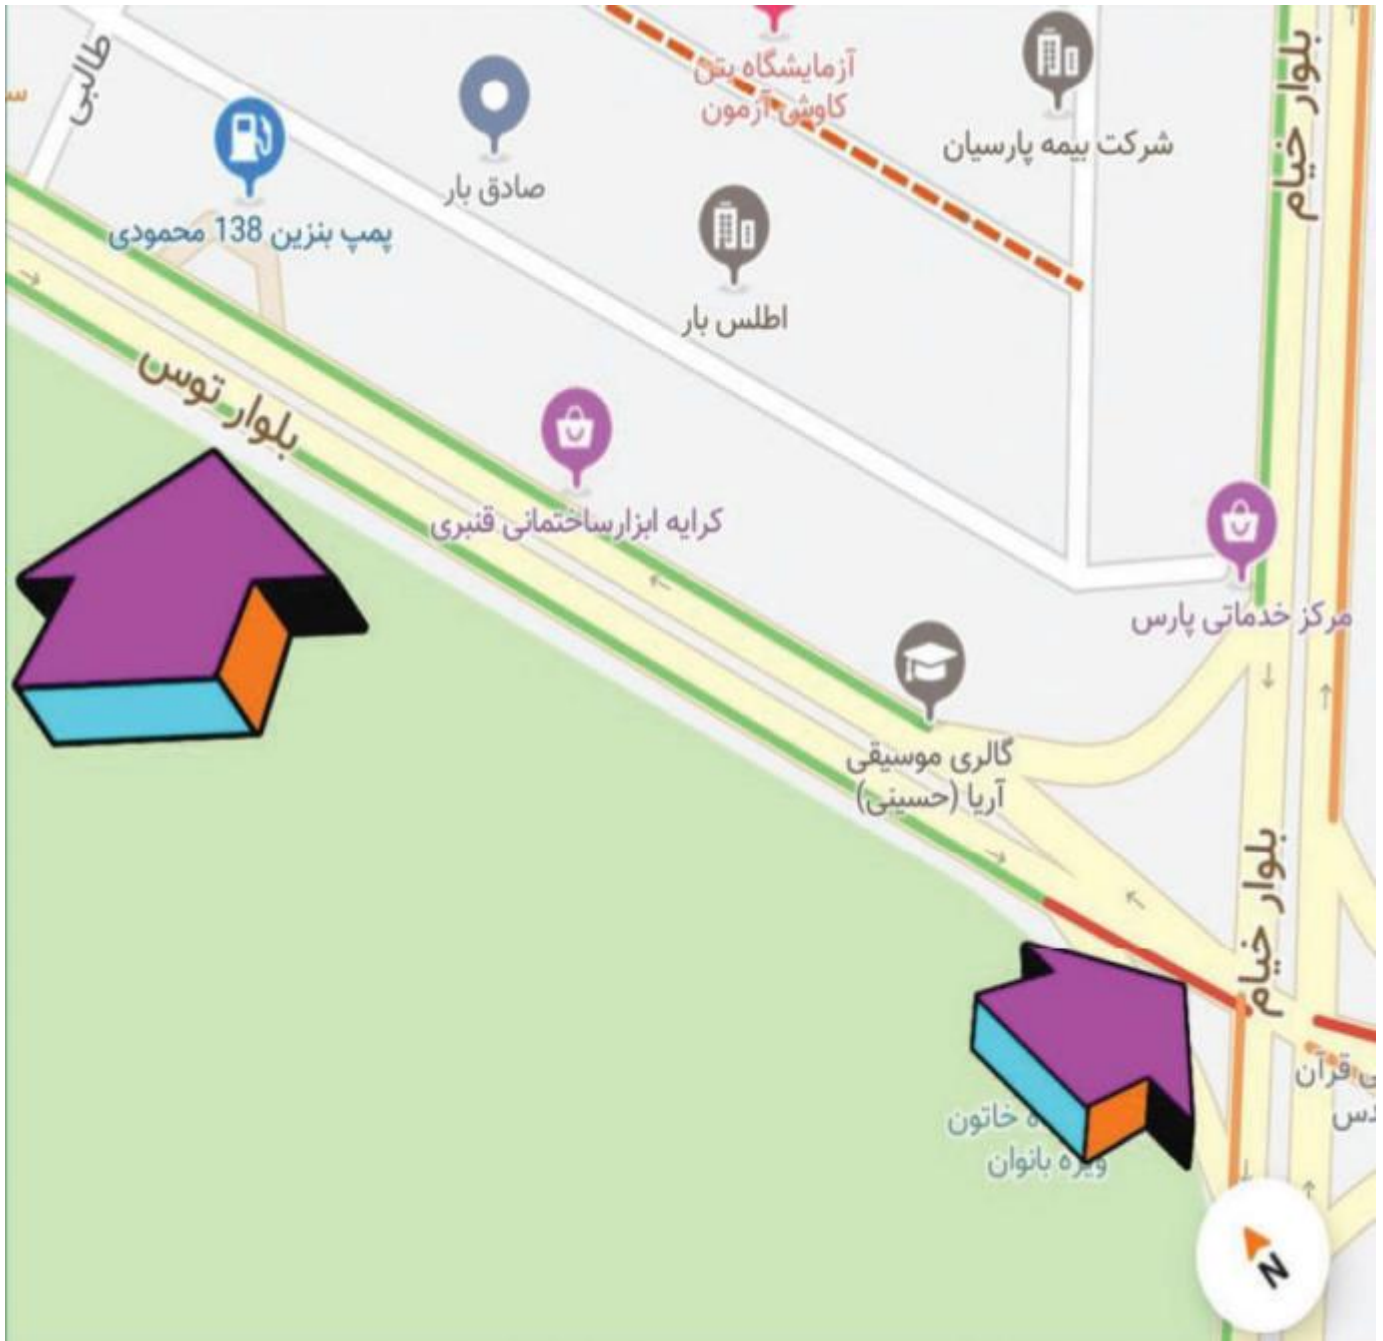

آژانس تبلیغاتی نشان نوین
FULL SERVICE ADVERTISING AGENCY

به نام خداوند جان آفرین

نوع رسانه:

تابلوهای جایگاه سوخت ممتاز تک منظوره ۱۳۸ توس

موقعیت های خاص جایگاه:

- سوختگیری روزانه حداقل ۵۰۰۰ خودرو
- دارا بودن ۲۱۰ متر فضای تبلیغاتی با دید و رویت ۱۰۰ درصد مفید
- پوشش دهی مناطق بلوار توس، بلوار ساجدی، میدان شهید فهمیده، میدان بوعلی، میدان فردوسی

مشخصات کلی بیلبوردها و امکان های تبلیغاتی:

- ۲ عدد تابلو پیشانی جایگاه
- ۳ عدد تابلو ورودی جایگاه (سمت راست)
- ۶ عدد تابلو بین ستون ها
- ۸ عدد تابلو درون قاب های جایگاه

تعرفه ماهیانه :

- ۴۵ میلیون تومان

هزینه چاپ و نصب بعهدہ ی سفارش دهنده خواهد بود

آژانس تبلیغاتی نشان نوین
FULL SERVICE ADVERTISING AGENCY

آژانس تبلیغاتی نشان نوین
FULL SERVICE ADVERTISING AGENCY

ردیف	تعداد	ابعاد و تابلوهای جایگاه سوخت ممتاز ۱۳۸	
۱	یک عدد		
۲	یک عدد	پیسی سررچی	
۳	یک عدد	۱.۹۰*۵.۹۰	ورودی سمت راست (تابلو اول)
۴	یک عدد	۱.۹۰*۷.۵	ورودی سمت راست (تابلو دوم)
۵	یک عدد	۱.۹۰*۵.۷۰	ورودی سمت راست (تابلو سوم)
۶	۶ عدد	۱.۲۰*۵.۷۵	بین ستون ها
۷	۶ عدد	۱.۴۴*۳.۶۴	قاب های پایین
۸	۲ عدد	۱.۹۰*۴.۳۵	قاب های بالا