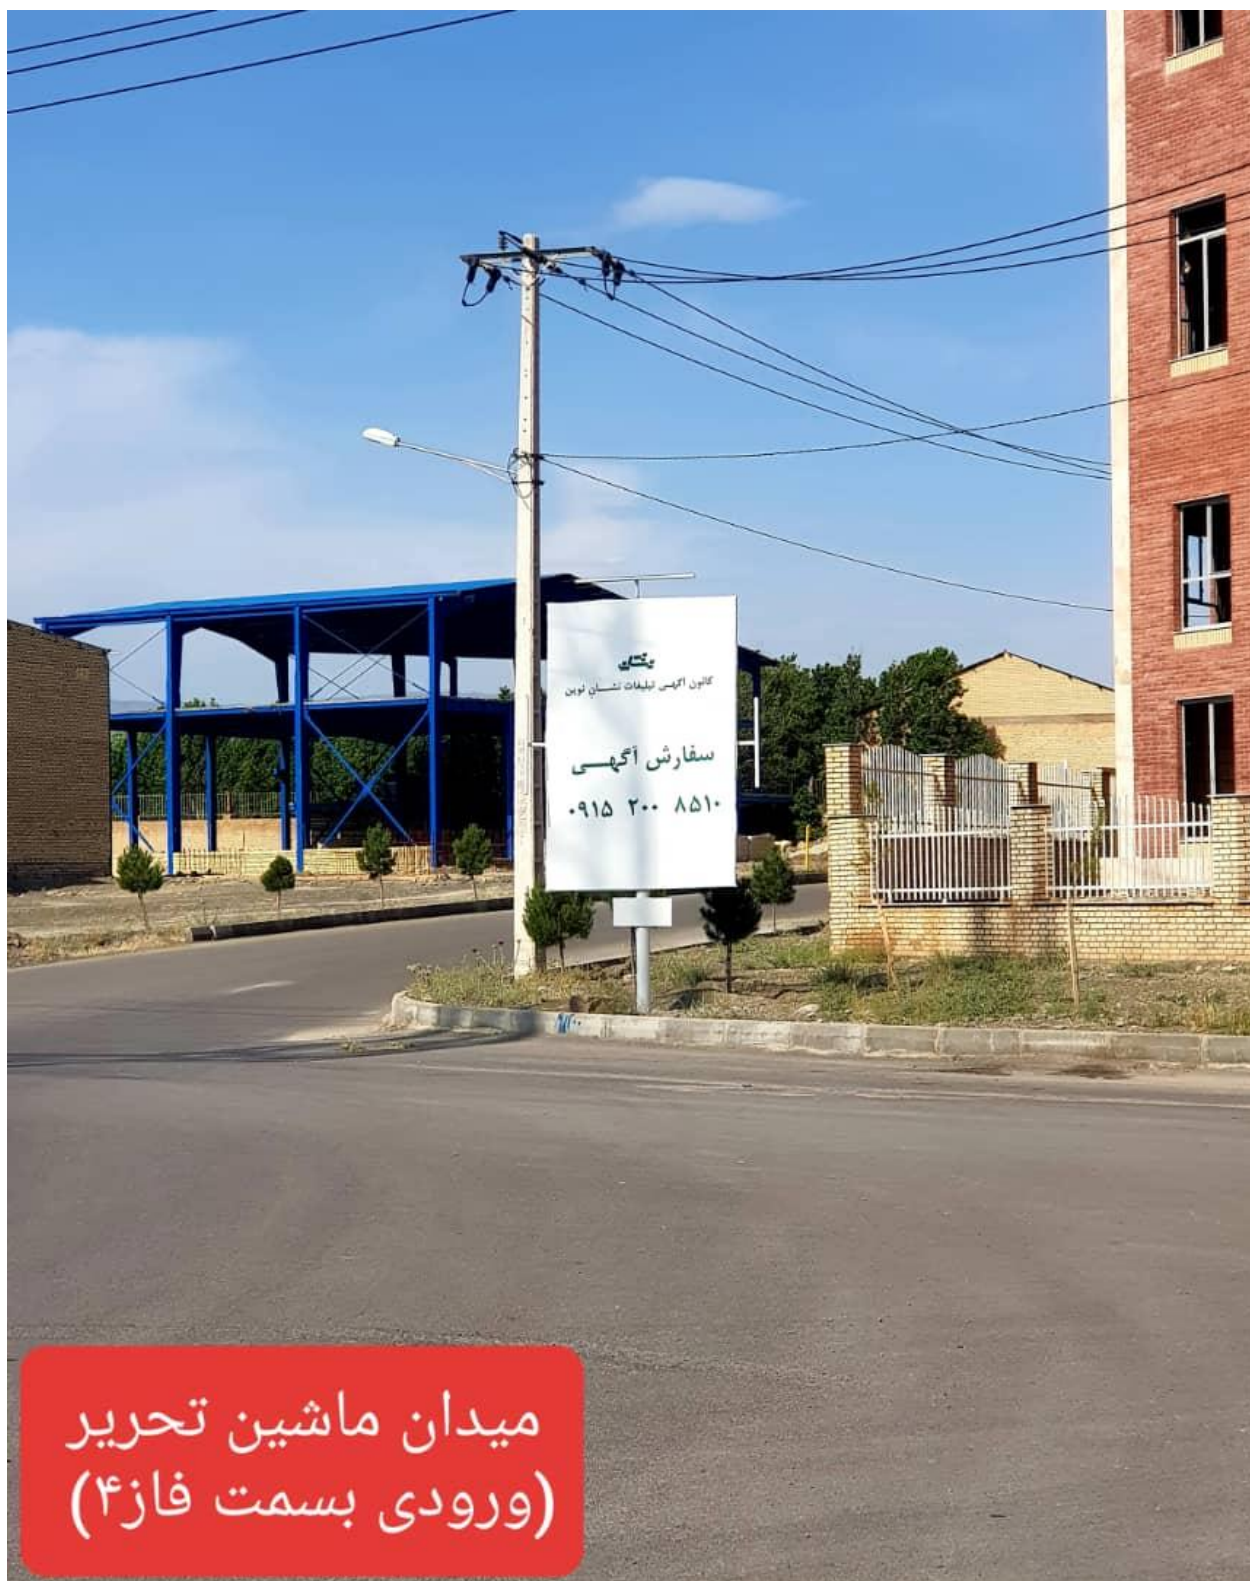

میدان ماشین تحریر
(ورودی بسمت فاز ۴)